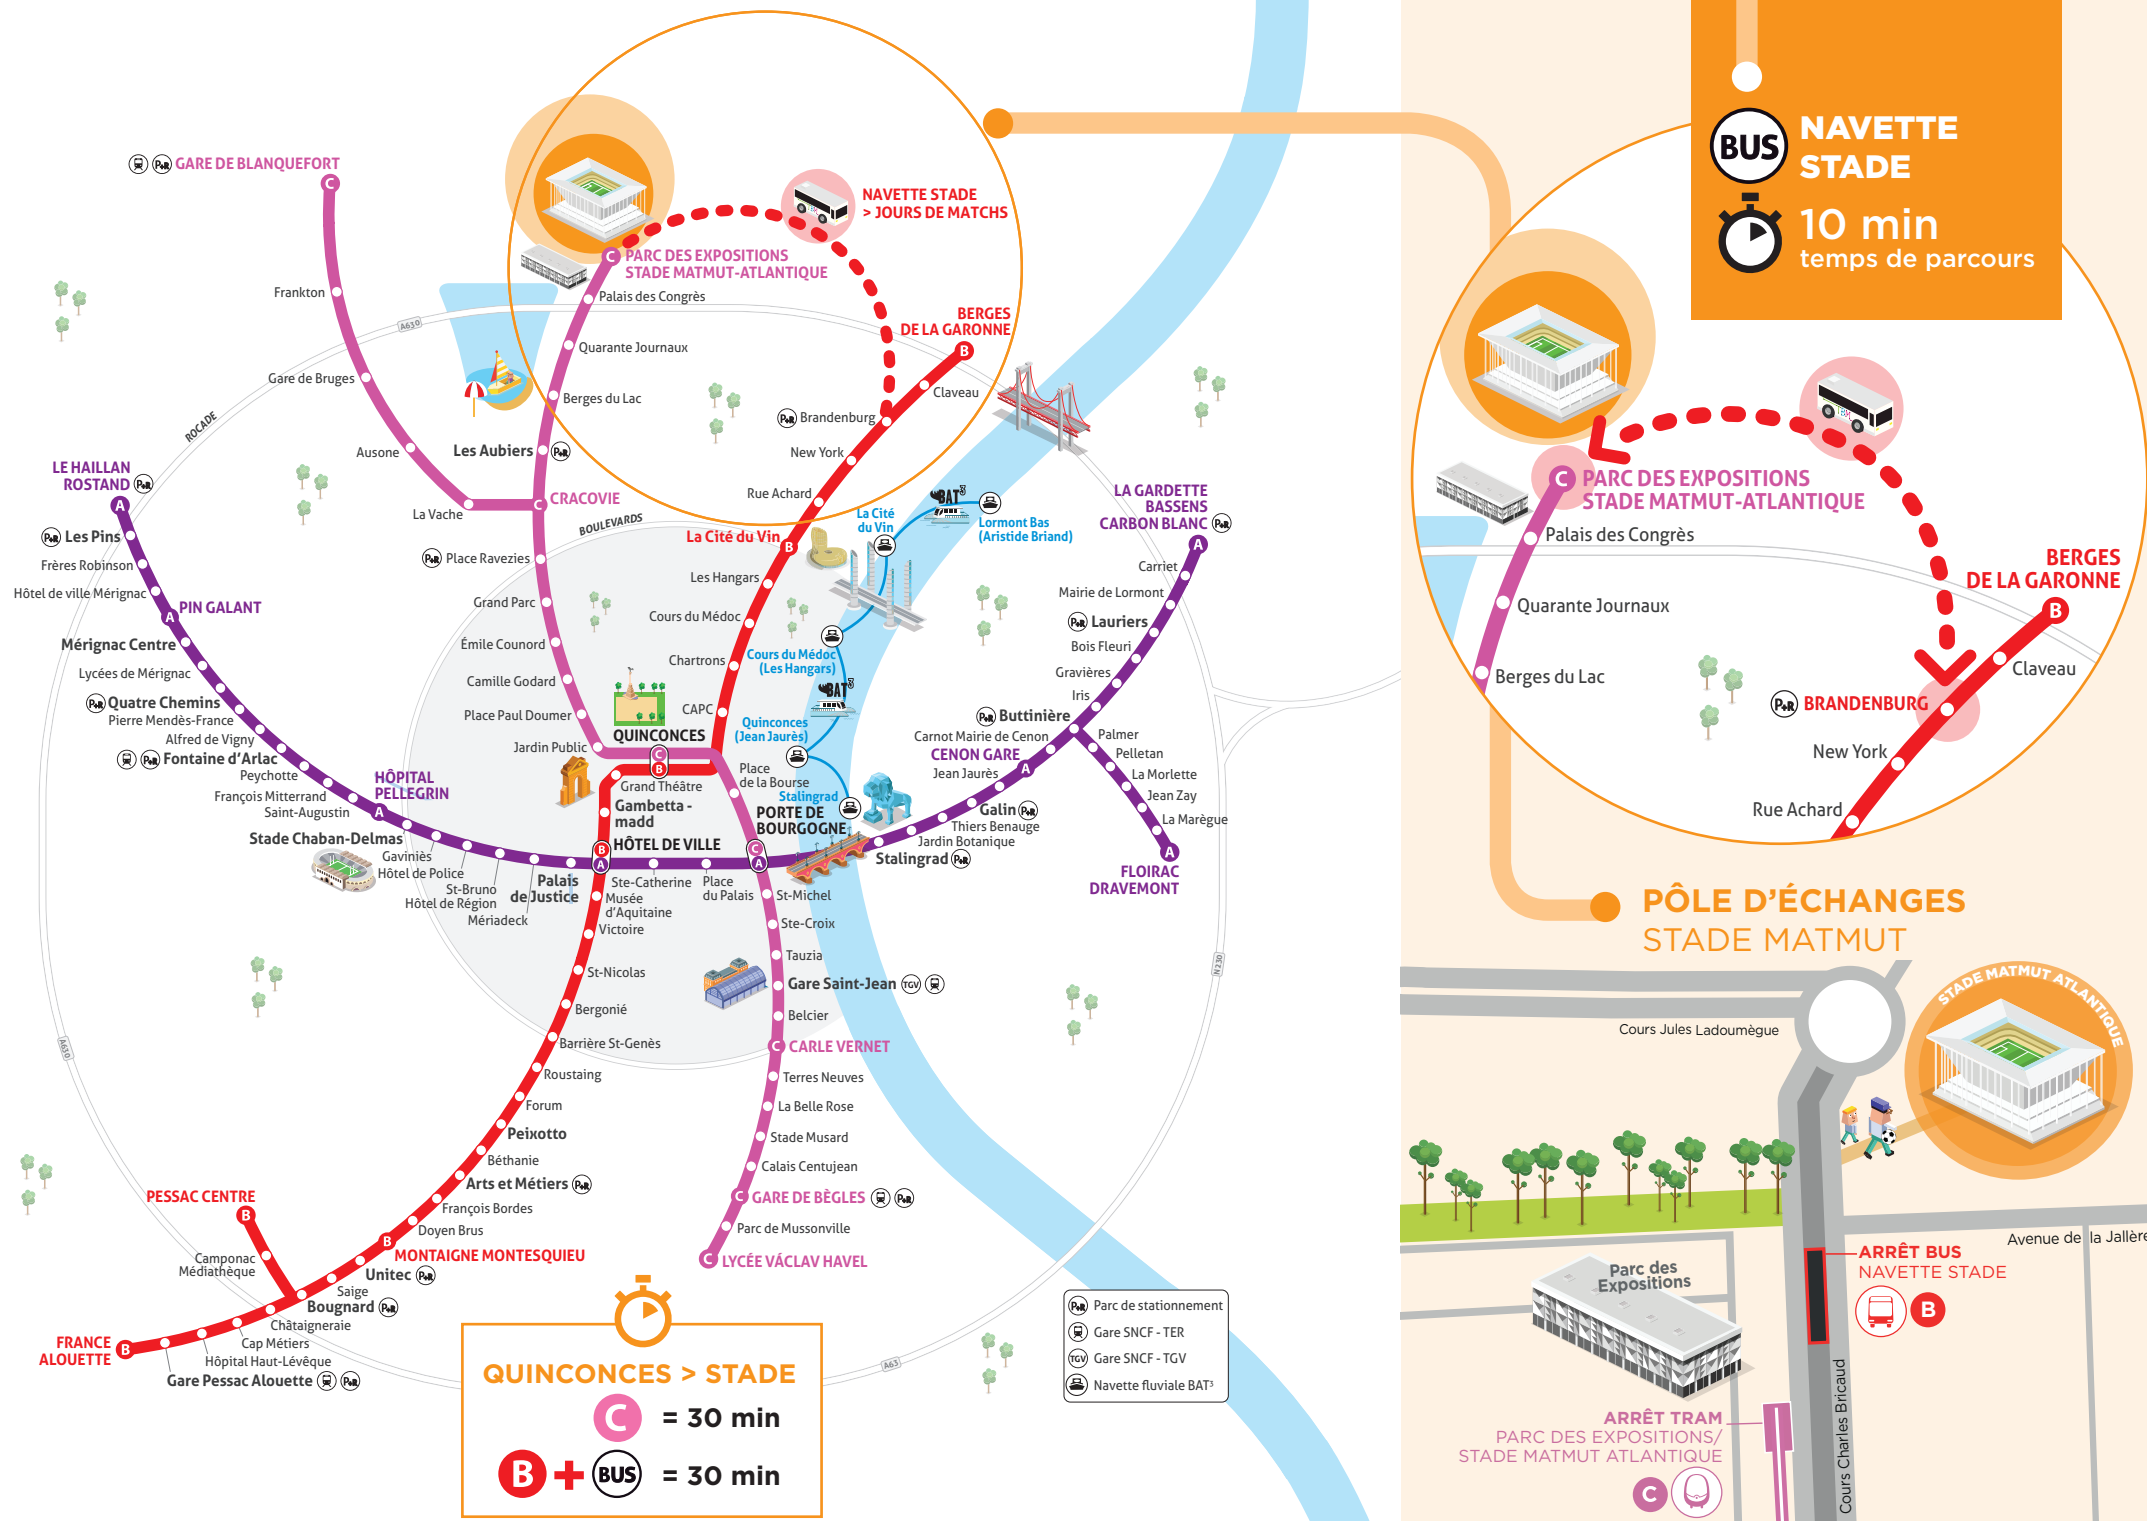

## LIGNES DESSERVANT LE STADE MATMUT ATLANTIQUE

### T C « PARC DES EXPOSITIONS / STADE MATMUT ATLANTIQUE »

Tram C renforcé les jours de match !

ATTENTION À LA DESTINATION DE VOTRE RAME

### T B + BUS « BRANDENBURG » NAVETTE STADE

NAVETTE STADE :  
2 h avant le coup d'envoi  
Fréquence 10 min

Plus d'informations sur [www.infotbm.com](http://www.infotbm.com)

**BUS NAVETTE STADE**  
10 min  
temps de parcours

**QUINCONCES > STADE**  
C = 30 min  
B + BUS = 30 min