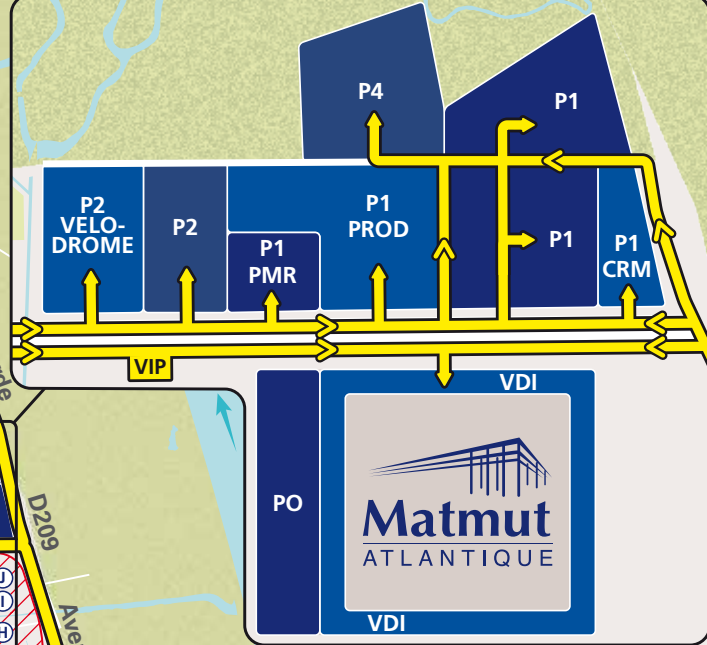

Depuis Nord Bassin Métropole Ouest
 LACANAU
 ANDERNOS
 ST-MÉDARD-EN-JALLES
 LE HAILLAN
 EYSINES

Depuis Médoc
 SOULAC-SUR-MER
 LESPARRE-MÉDOC
 CASTELAN-DE-MÉDOC
 SAINT-AUBIN-DE-MÉDOC

Depuis Rocade Ouest
 MÉRIGNAC
 PESSAC
 ARCAÇON
 TOULOUSE

Depuis Rocade Est
 PARIS
 LA ROCHELLE
 LIMOGES
 LIBOURNE

Depuis Bordeaux Centre Boulevards

**ACCÈS VIP
 JOUR D'ÉVÈNEMENT**

PÉRIMÈTRE DE SÉCURITÉ
 Stationnement interdit
 Circulation réglementée

Place Ravezies
 10min depuis la place des Quinconces
 10min vers Stade Matmut Atlantique

Brandenburg (10min depuis la place des Quinconces)
 Navette Directe Stade : 10min

Berges de la Garonne
 30min