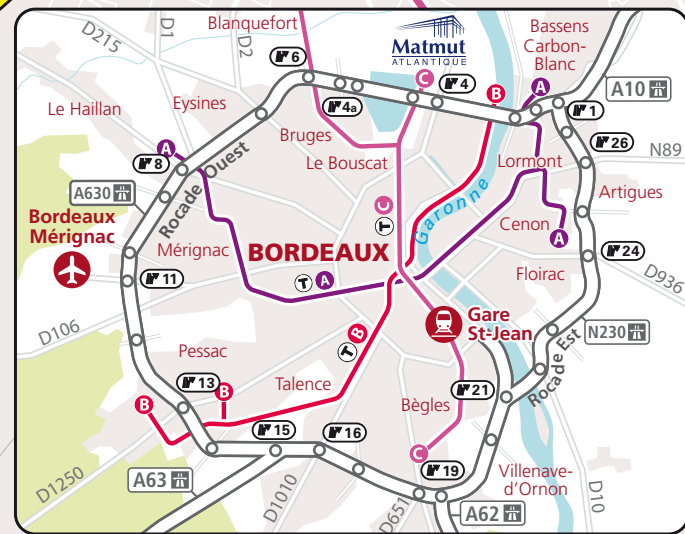

Depuis Nord Bassin Métropole Ouest
 LACANAU
 ANDERNOS
 ST-MÉDARD-EN-JALLES
 LE HAILLAN
 EYSINES

Depuis Médoc
 SOULAC-SUR-MER
 LESPARRE-MÉDOC
 CASTELAN-DE-MÉDOC
 SAINT-AUBIN-DE-MÉDOC

Depuis Rocade Ouest
 MÉRIGNAC
 PESSAC
 ARCAÇON
 TOULOUSE

Depuis Rocade Est
 PARIS
 LA ROCHELLE
 LIMOGES
 LIBOURNE

Depuis Bordeaux Centre Boulevards

**ACCÈS VIP
 JOUR D'ÉVÈNEMENT**

PÉRIMÈTRE DE SÉCURITÉ
 Stationnement interdit
 Circulation réglementée

Place Ravezies
 10min depuis la place des Quinconces
 10min vers Stade Matmut Atlantique

Brandenburg (10min depuis la place des Quinconces)
 Navette Directe Stade : 10min

Berges de la Garonne
 30min