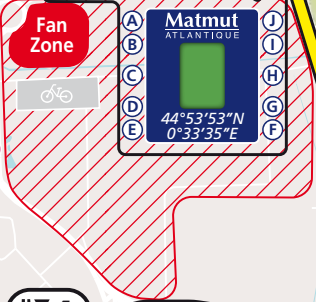

Depuis Nord Bassin Métropole Ouest
 LACANAU
 ANDERNOS
 ST-MÉDARD-EN-JALLES
 LE HAILLAN
 EYSINES

Depuis Médoc
 SOULAC-SUR-MER
 LESPARRE-MÉDOC
 CASTELAN-DE-MÉDOC
 SAINT-AUBIN-DE-MÉDOC

Depuis Rocade Ouest
 MÉRIGNAC
 PESSAC
 ARCAÇON
 TOULOUSE

Depuis Rocade Est
 PARIS
 LA ROCHELLE
 LIMOGES
 LIBOURNE

Depuis Bordeaux Centre Boulevards

**ACCÈS VIP
 JOUR D'ÉVÈNEMENT**

PÉRIMÈTRE DE SÉCURITÉ
 Stationnement interdit
 Circulation réglementée

Place Ravezies
 10min depuis la place des Quinconces
 10min vers Stade Matmut Atlantique