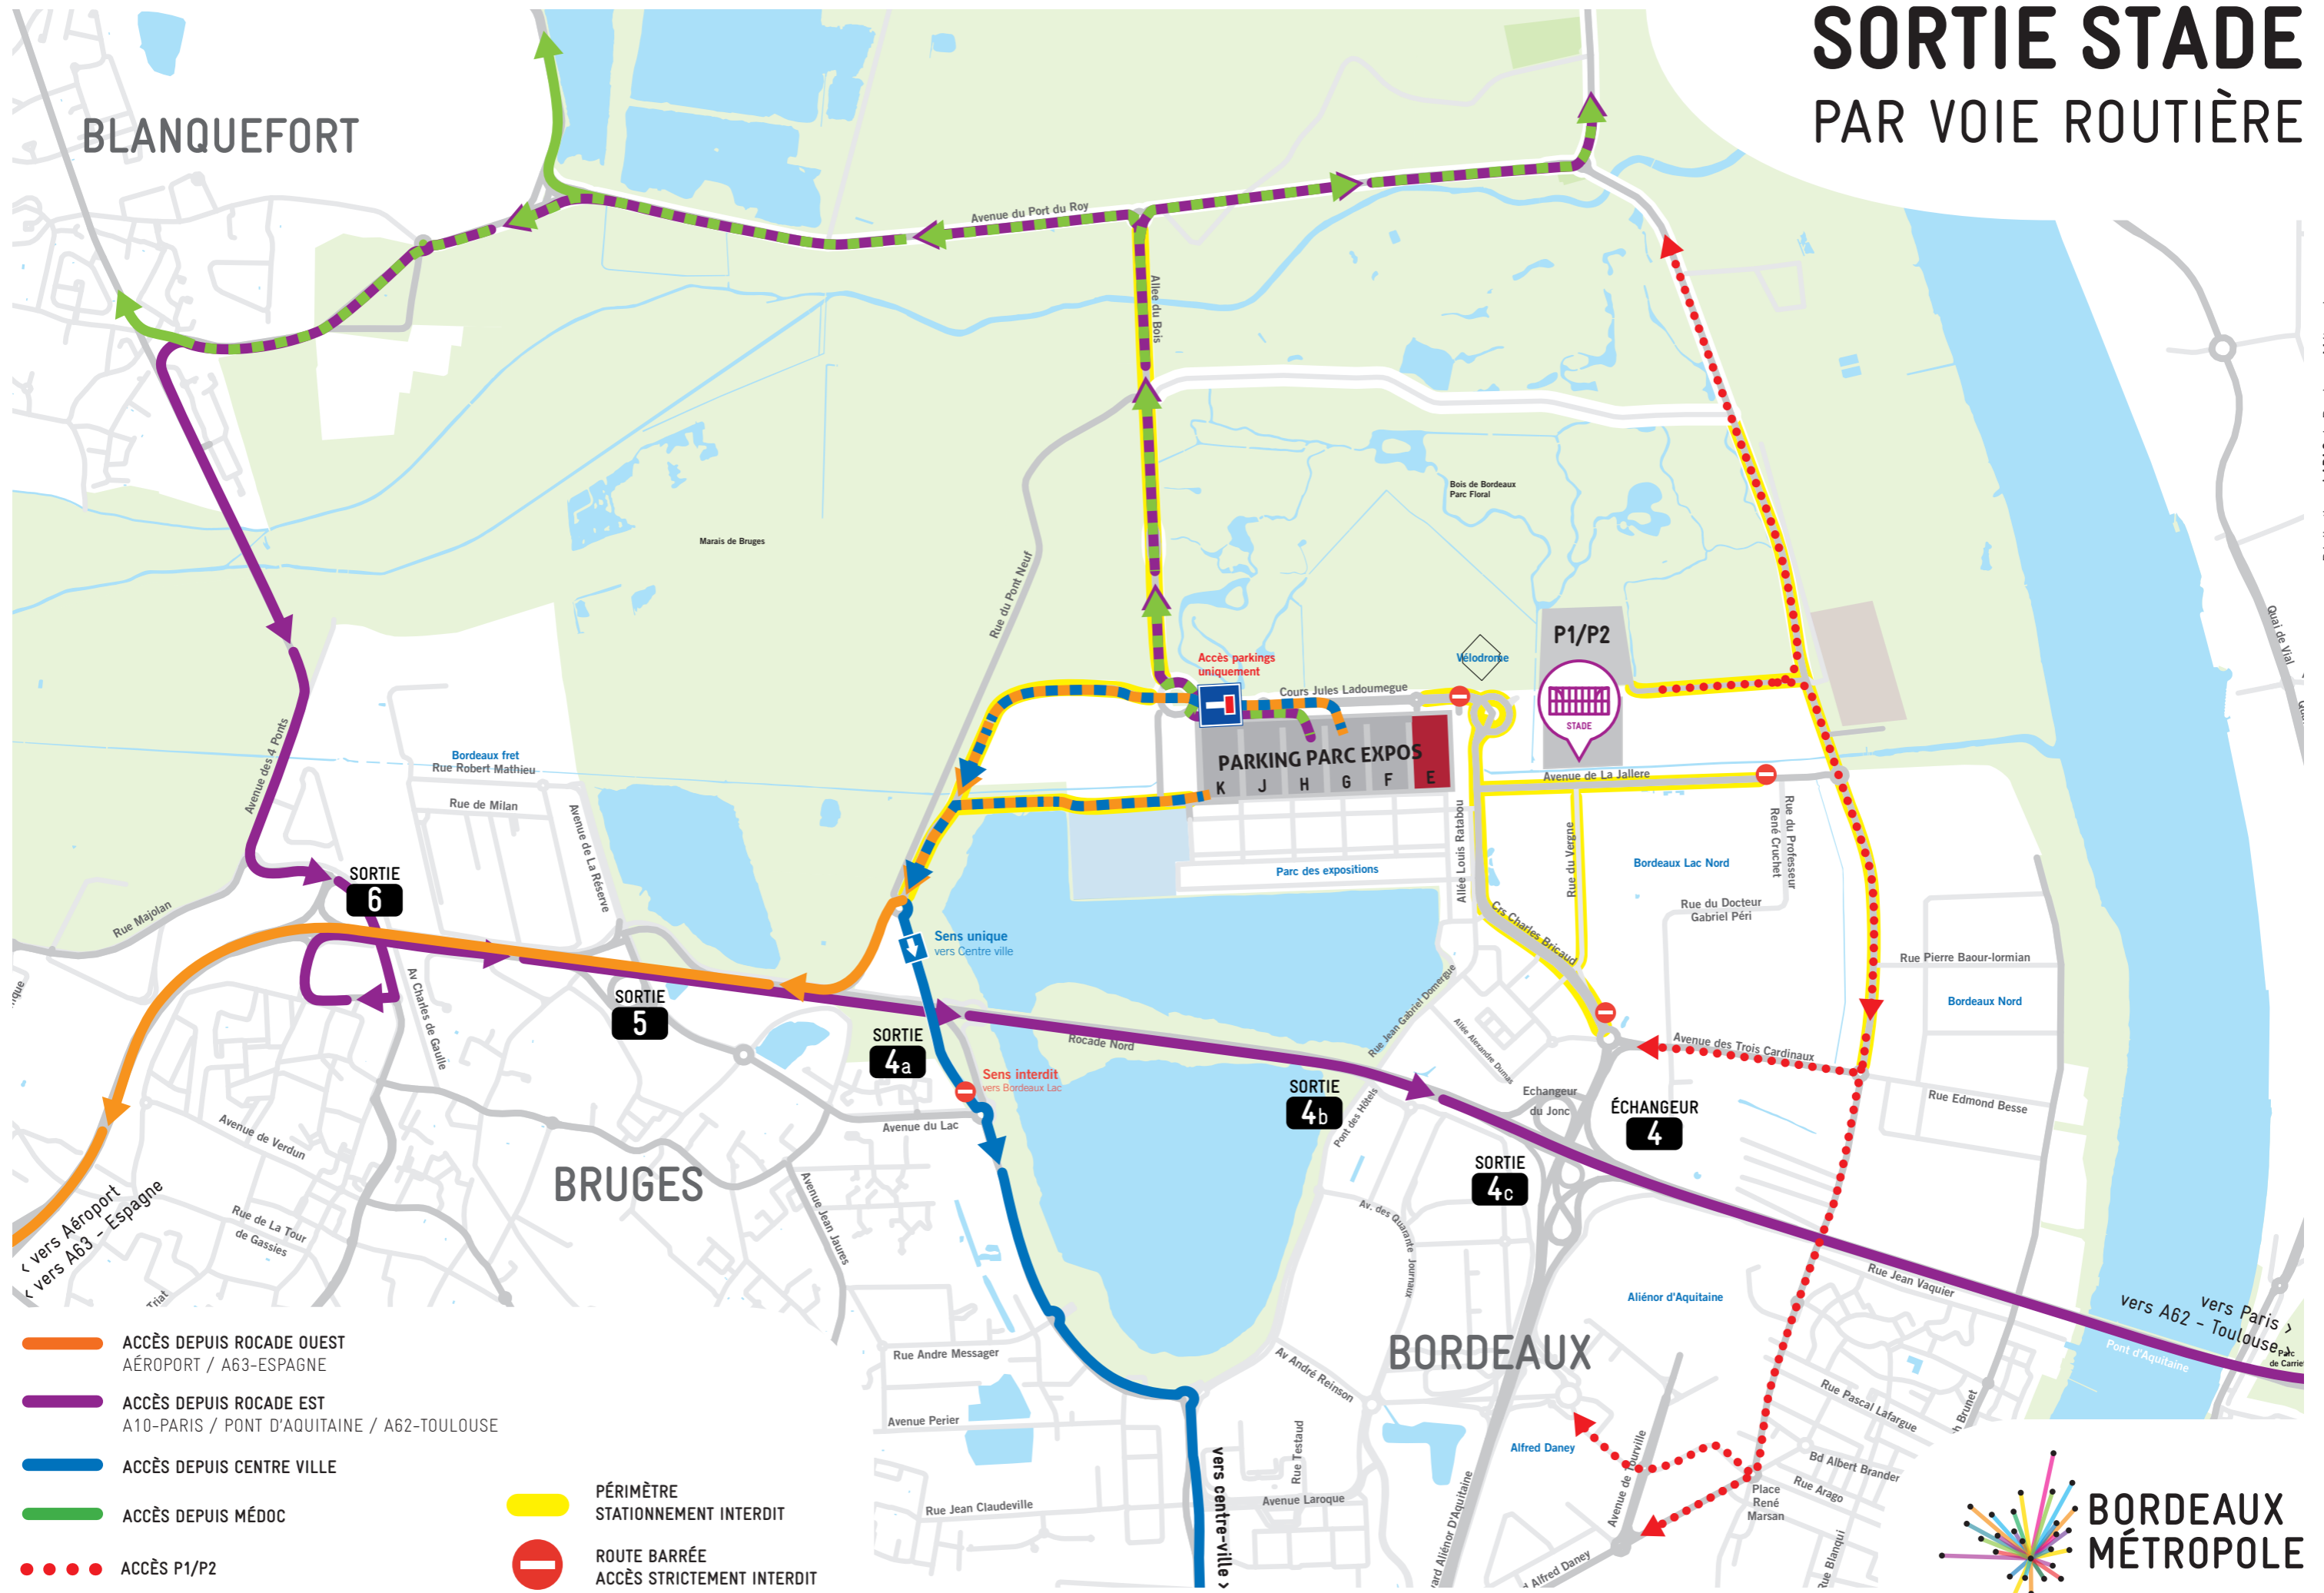

ACCÈS STADE PAR VOIE ROUTIÈRE

SORTIE STADE PAR VOIE ROUTIÈRE

- ACCÈS DEPUIS ROCADE OUEST
AÉROPORT / A63-ESPAGNE
- ACCÈS DEPUIS ROCADE EST
A10-PARIS / PONT D'AQUITAINE / A62-TOULOUSE
- ACCÈS DEPUIS CENTRE VILLE
- ACCÈS DEPUIS MÉDOC
- ACCÈS P1/P2

- PÉRIMÈTRE
STATIONNEMENT INTERDIT
- ROUTE BARRÉE
ACCÈS STRICTEMENT INTERDIT