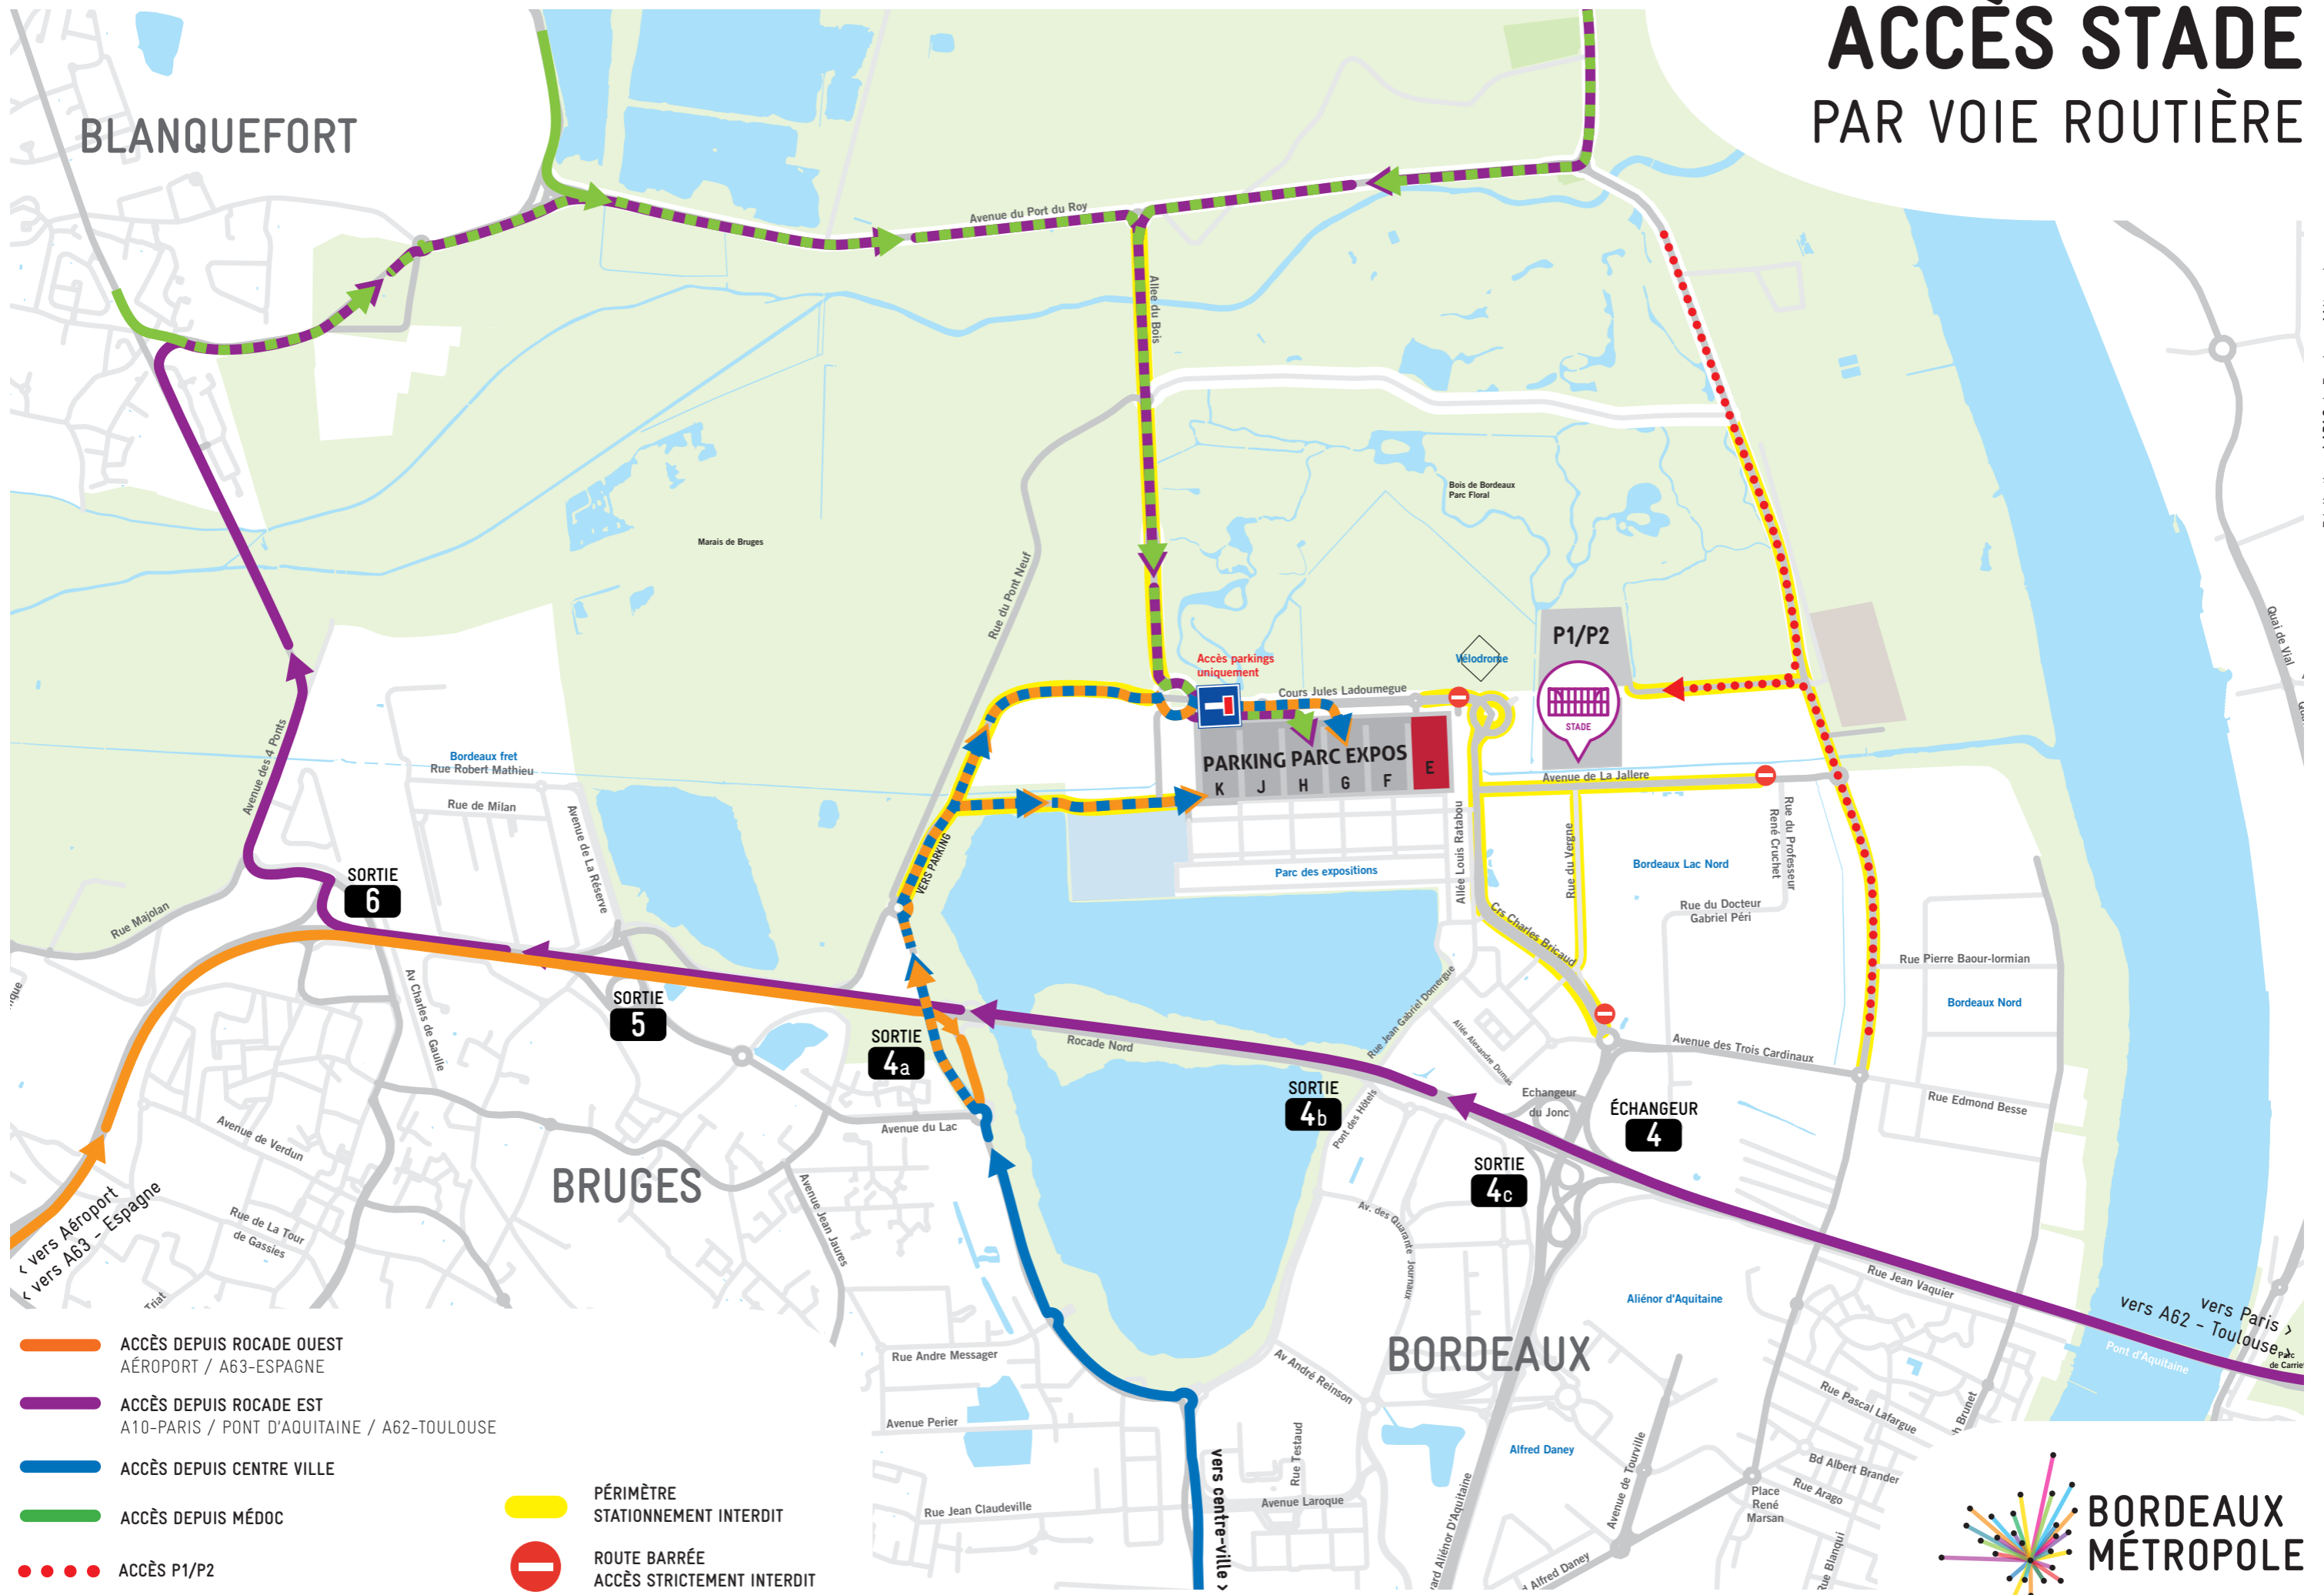

ACCÈS STADE PAR VOIE ROUTIÈRE

SORTIE STADE PAR VOIE ROUTIÈRE

- ACCÈS DEPUIS ROCADE OUEST
AÉROPORT / A63-ESPAGNE
- ACCÈS DEPUIS ROCADE EST
A10-PARIS / PONT D'AQUITAINE / A62-TOULOUSE
- ACCÈS DEPUIS CENTRE VILLE
- ACCÈS DEPUIS MÉDOC
- ACCÈS P1/P2

- PÉRIMÈTRE
STATIONNEMENT INTERDIT
- ROUTE BARRÉE
ACCÈS STRICTEMENT INTERDIT